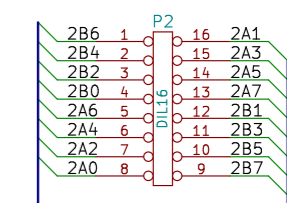

EC1
TANBUS_EXP

Note: Fit EITHER LM386 or TDA2030