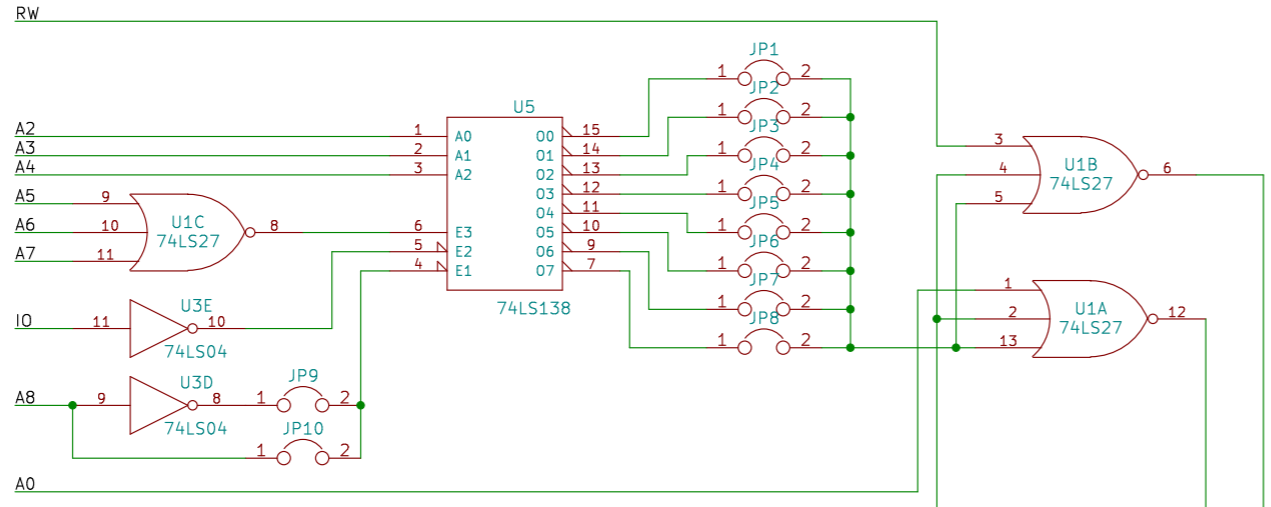

EC1
TANBUS_EXP

Note: Fit EITHER LM386 or TDA2030