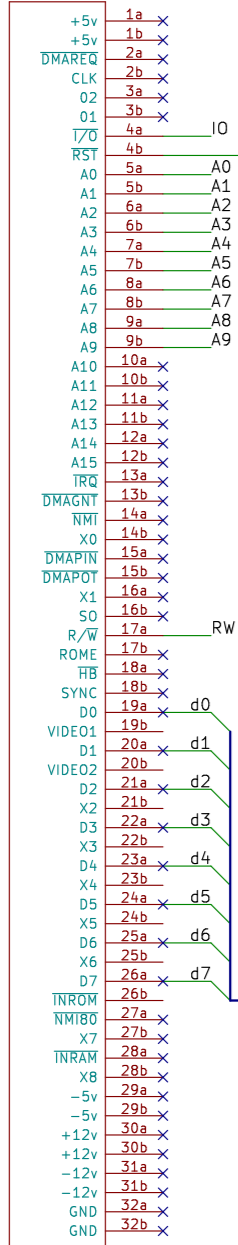

EC1
TANBUS_EXP

Note: Fit EITHER LM386 or TDA2030