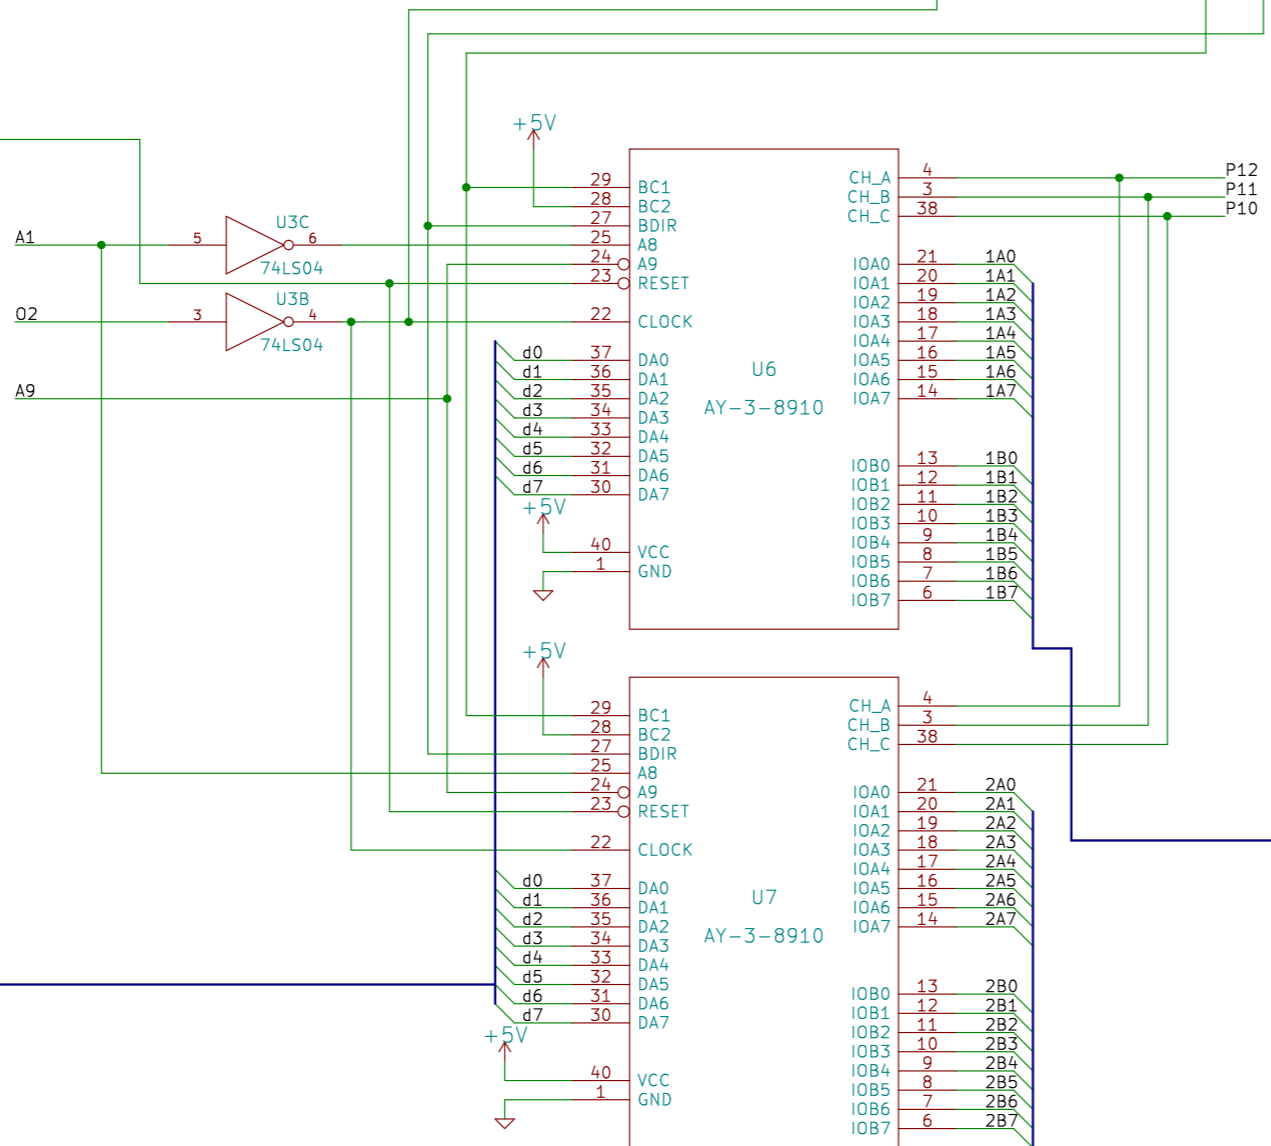

EC1
TANBUS_EXP

Note: Fit EITHER LM386 or TDA2030