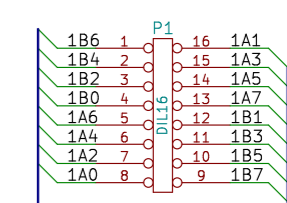

EC1
TANBUS_EXP

Note: Fit EITHER LM386 or TDA2030