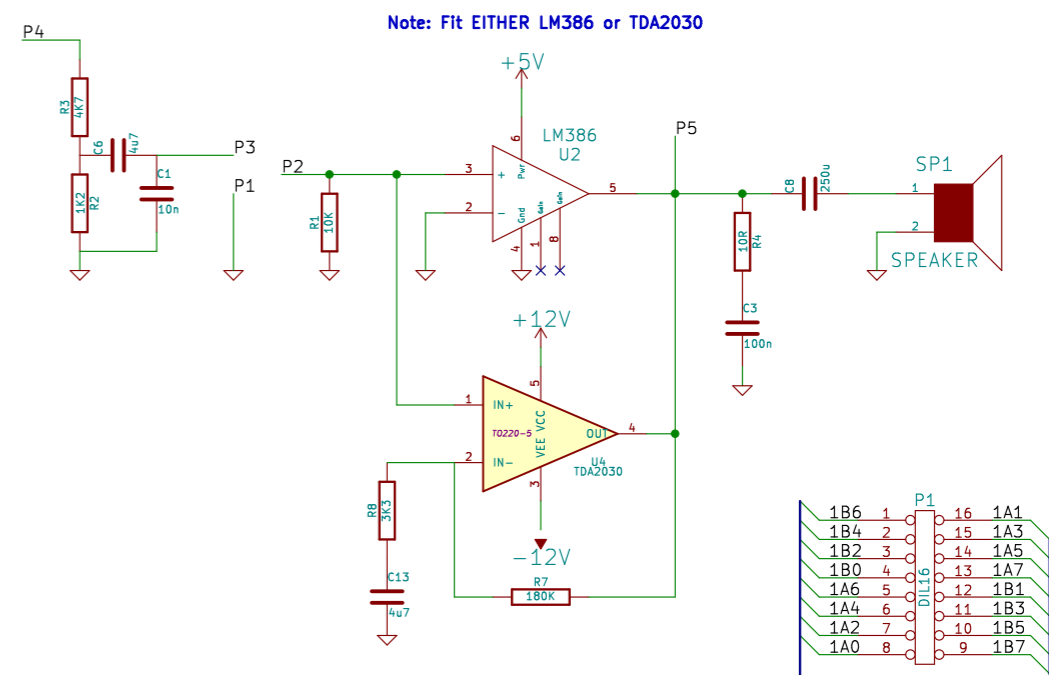

EC1
TANBUS_EXP

Note: Fit EITHER LM386 or TDA2030