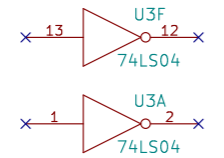

EC1
TANBUS_EXP

Note: Fit EITHER LM386 or TDA2030