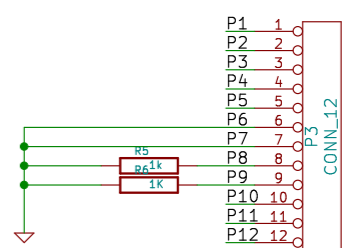

EC1
TANBUS_EXP

Note: Fit EITHER LM386 or TDA2030