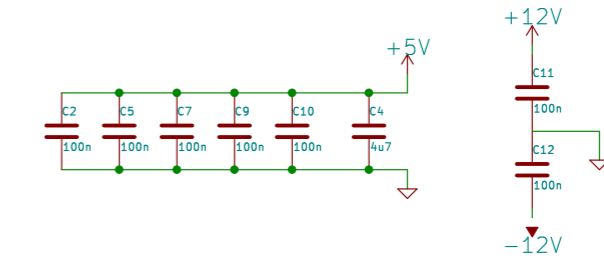

EC1
TANBUS_EXP

Note: Fit EITHER LM386 or TDA2030